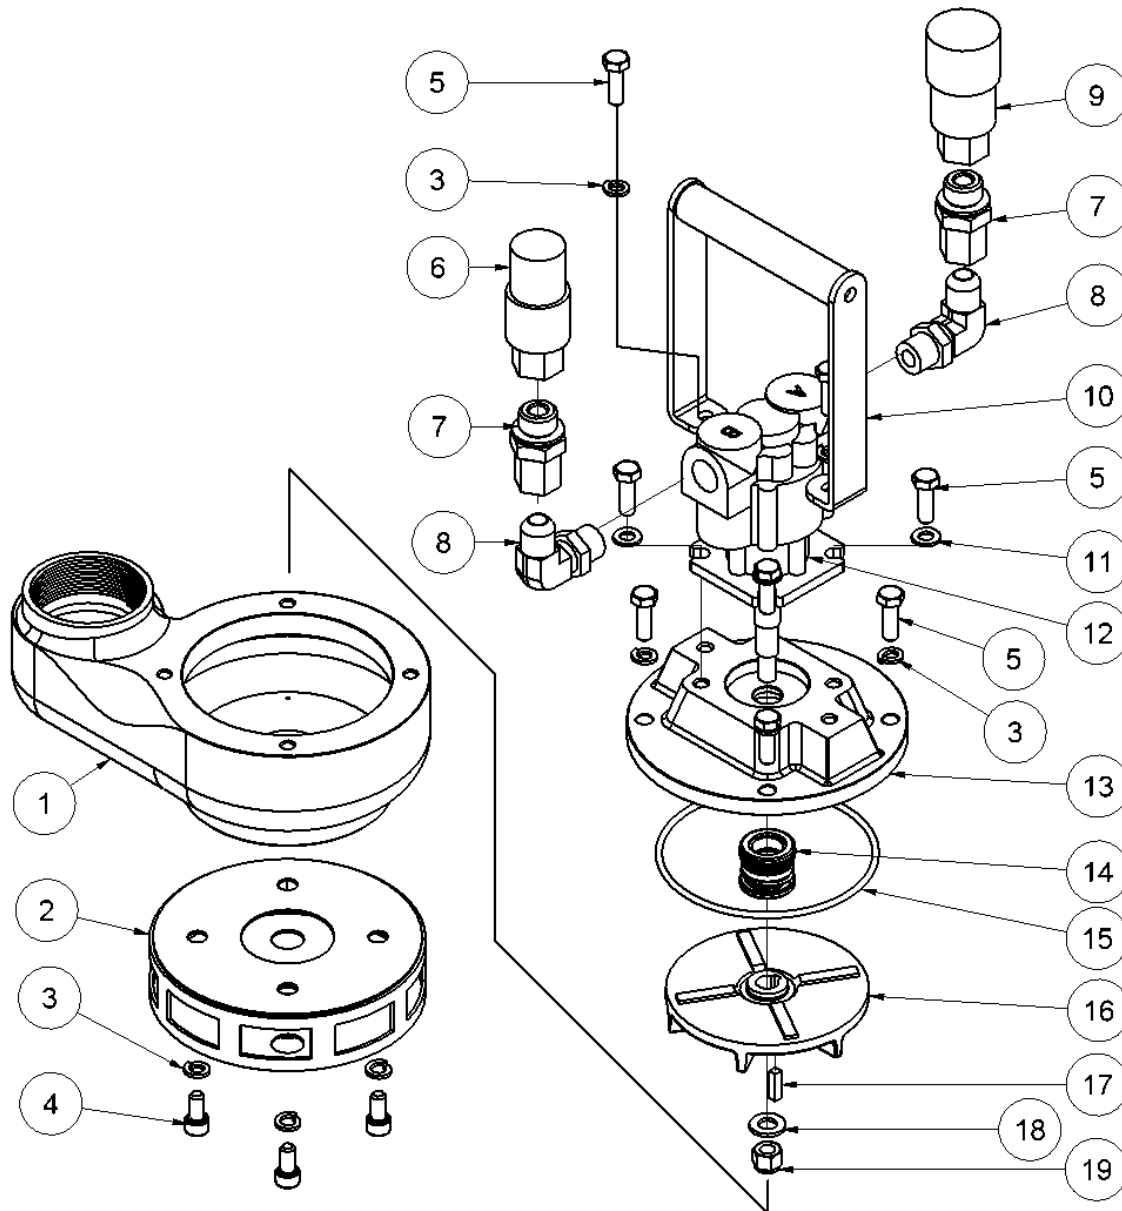

# Tauchpumpe HWP2 Ersatzteilliste

## Ab Seriennummer 6459

Pos.	Bestell-Nr.	Bezeichnung	Stck.
1	8232700	Gehäuse 2", Aluminium	1
2	9931522	Sieb	1
3	7632618	Sicherungsscheibe M8	10
4	7632621	Schraube M8x16 20 Nm	4
5	7632617	Schraube M8x25 25 Nm	10
6	7401141	Schnellkupplung 1/2" BSP Stecker	1
7	7431168	Gerades Fitting	2
8	7431167	Winkel fitting	2
9	7401142	Schnellkupplung 1/2" BSP Träger	1
10	9931508	Handgriff	1
11	7632622	Scheibe M8	4
12	9931511	Hydraulikmotor	1
13	8232702	Toppdeckel 2", Aluminium	1
14	9931533	Mechanischer Dichtungssatz	1
15	9931515	O-Ring f/Toppdeckel	1
16	9931517	Flügel	1
17	9931518	Wellenpaßfeder	1
18	9931519	Scheibe	1
19	9931520	Sicherungsmutter 25 Nm	1
-	9931523	Dichtungssatz Motor m/Lagern	1
-	9031552	Dichtungssatz Motor	1