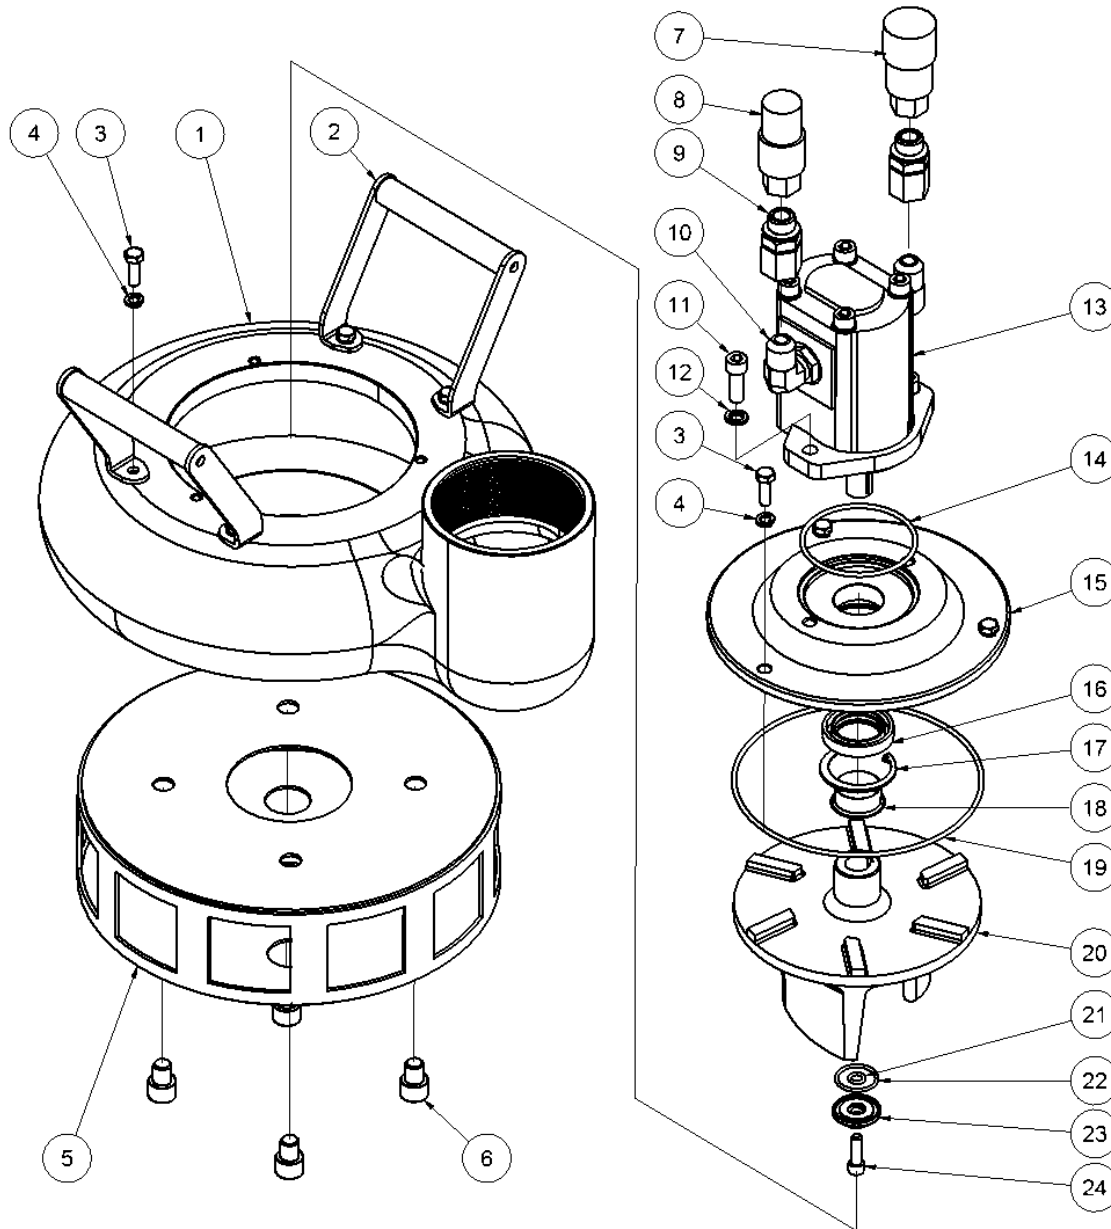

Tauchpumpe HWP4 Ersatzteilliste

Ab Seriennummer 6597

Pos.	Bestell-Nr.	Bezeichnung	Stck.
1	8232714	Gehäuse 4", Aluminium	1
2	9932438	Handgriff	2
3	7632617	Schraube M8x25 25 Nm	7
4	7632618	Sicherungsscheibe M8	7
5	9932456	Sieb	1
6	7632623	Schraube M14x16 60 Nm	4
7	7401142	Schnellkupplung 1/2" BSP Träger	1
8	7401141	Schnellkupplung 1/2" BSP Stecker	1
9	7431185	Gerades Fitting	2
10	7431184	Winkelfitting	2
11	7632712	Schraube M10x30 30 Nm	2
12	7632630	Sicherungsscheibe M10	2
13	9932437	Hydraulikmotor	1
14	9932439	O-Ring f/Motor	1
15	8232713	Toppdeckel 4", Aluminium	1
16	9932442	Wellendichtung	1
17	9932444	Sicherungsring	1
18	9932443	Stützring f/Dichtung	1
19	9932450	O-Ring f/Toppdeckel	1
20	9932445	Flügel	1
21	9932447	O-Ring ø8,5x2,5	1
22	7531444	O-Ring 28x2,5	1
23	9932449	Sicherungsscheibe	1
24	9932446	Schraube UNC 5/16"x1" 30 Nm	1
-	9932457	Dichtungssatz Motor	1